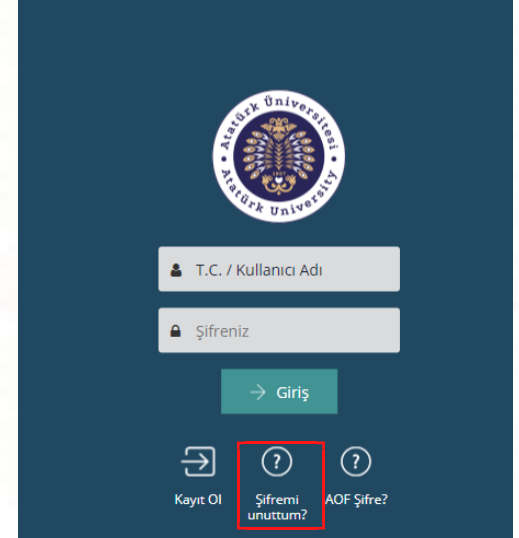

## Sıkça Sorulan Sorular

Öğrenci Bilgi Sistemine (OBS) ve Öğrenme Yönetim Sistemine (ÖYS) nasıl erişirim?

OBS' ye "<http://obs.atauni.edu.tr/>"

ÖYS' ye "<http://ue.atauni.edu.tr/>" adreslerinden ulaşabilirsiniz.

**UZAKTAN EĞİTİM UYGULAMA VE  
ARAŞTIRMA MERKEZİ**

Distance Education Application and  
Research Center

[atauzem.atauni.edu.tr](http://atauzem.atauni.edu.tr)

## Sıkça Sorulan Sorular

**?** OBS kullanıcı adı ve şifremi nereden öğrenirim?

OBS şifrenizi unutmanız halinde, OBS giriş ekranında yer alan **“Şifremi Unuttum”** bölümünden tekrar şifre alabilirsiniz.

## Sıkça Sorulan Sorular

ATAUZEM ÖYS kullanıcı adı ve şifrem nedir?

ATAUZEM öğrencilerinin ÖYS kullanıcı adı ve şifreleri; OBS kullanıcı adı ve şifreleriyle aynıdır.

**UZAKTAN EĞİTİM UYGULAMA VE  
ARAŞTIRMA MERKEZİ**