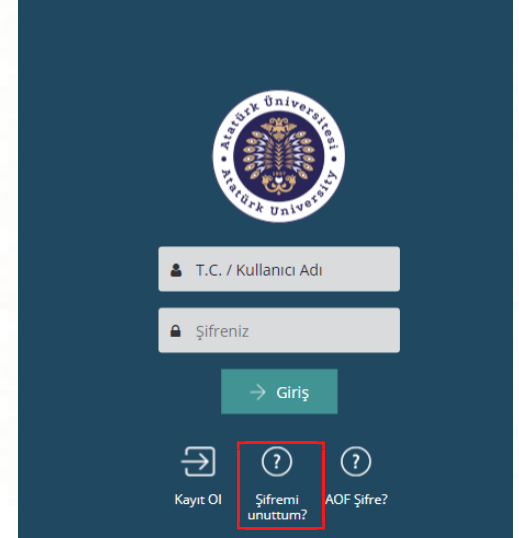

## Sıkça Sorulan Sorular

Öğrenci Bilgi Sistemine (OBS) ve Öğrenme Yönetim Sistemine (ÖYS) nasıl erişirim?

OBS' ye "<http://obs.atauni.edu.tr/>"

ÖYS' ye "<http://ue.atauni.edu.tr/>" adreslerinden ulaşabilirsiniz.

UZAKTAN EĞİTİM UYGULAMA VE  
ARAŞTIRMA MERKEZİ

Distance Education Application and  
Research Center

[atauzem.atauni.edu.tr](http://atauzem.atauni.edu.tr)

## Sıkça Sorulan Sorular

 OBS kullanıcı adı ve şifremini nereden öğrenirim?

 OBS şifrenizi unutmanız halinde, OBS giriş ekranında yer alan “**Şifremini Unuttum**” bölümünden tekrar şifre alabilirsiniz.

## Sıkça Sorulan Sorular

ÖYS kullanıcı adı ve şifrem nedir?

ATAUZEM öğrencilerinin ÖYS kullanıcı adı ve şifreleri; OBS kullanıcı adı ve şifreleriyle aynıdır.

**UZAKTAN EĞİTİM UYGULAMA VE  
ARAŞTIRMA MERKEZİ**